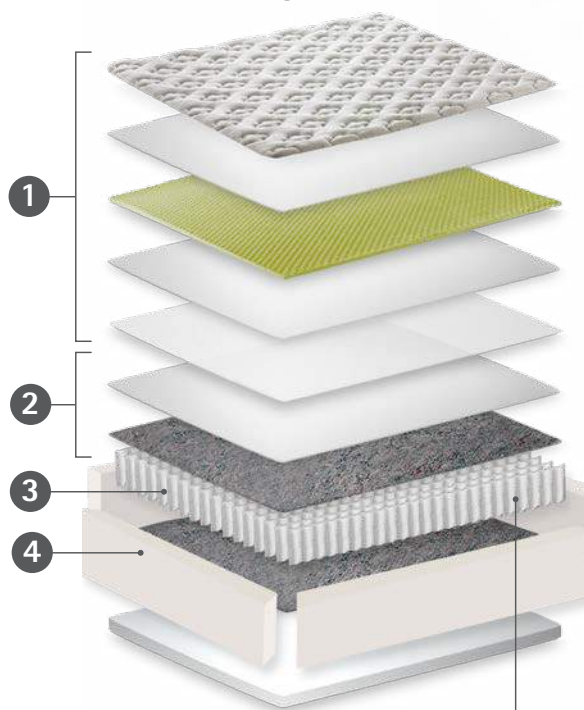

Produto: Epeda Acordes

1 Bordado

Formado por Lâminas de espumas Soft de acolhida macia + Lâmina de espuma perfilada + Texturizado

2 Conforto

Formada por Lâminas de espumas de alta performance com excelente suporte + Feltro resinado Termobound 500g antiácido.

3 Molejo

Supermolas ensacadas individualmente com 18cm de altura em aço carbono, pré-comprimidas. 258 molas x m².

4 Sistema Encapsulado

ExPU Border
Quadro de reforço especial em todo o perímetro do colchão estruturado por ExPU Border, moderno material de composição resistente que permite o aumento da área útil melhorando o suporte em suas bordas e cantos.

Tecido Capa:

Tecido em malha Chablis de suave toque. (80% Poliéster / 20% Viscose).

Tecido Faixa:

Ibis (Jacquardlasse Mult Co.)
(60% Polipropileno / 40% Poliéster)

Outros:

Processo de fixação Cola Hot Melt (inodora e atóxica)

Medidas

88 x 188
96 x 203
120 x 203
138 x 188
158 x 198
178 x 198
193 x 203

Medidas especiais sob consulta.

ONE side

Opções de bases

Cama Estruturada
20-25cm

(pés imbuía 14cm e rodízios)

Base com Gaveta