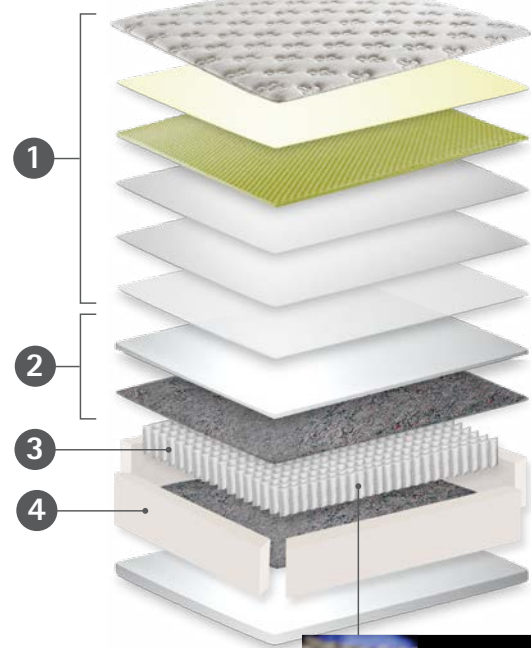

### 1 Bordado

#### Top Visco Inside

Formado por Material viscoelástico de alta densidade D50 + Lâminas de espumas Soft de acolhida macia + Lâmina de espuma perfilada + Texturizado

### 2 Camada de Conforto

Formada por Lâminas de espumas de alta performance com excelente suporte + Feltro resinado Termobound 500g antiácido.

### Tecido Faixa:

Lyon - Opção de cores: Blanc, Jaune e Caramel. (65% Polipropileno / 21% Poliéster / 14% Algodão)