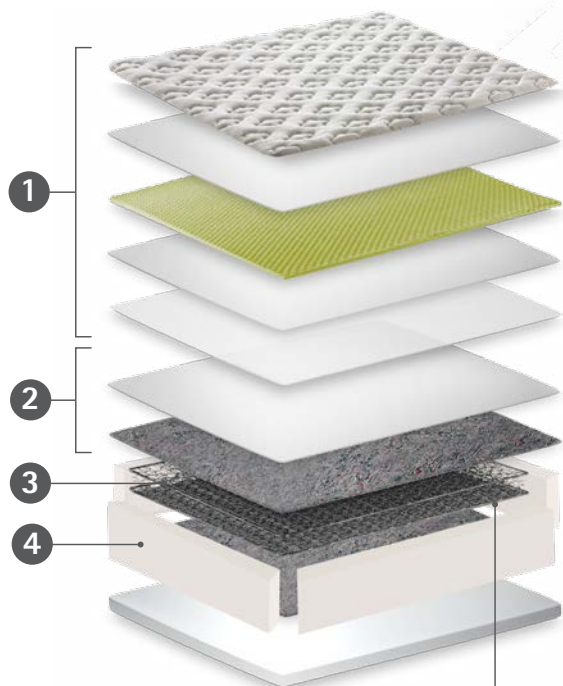

### 1 Bordado

Formado por Lâminas de espumas Soft de acolhida macia + Lâmina de espuma perfilada + Texturizado

### 2 Camada de Conforto

Formada por Lâminas de espumas de alta performance com excelente suporte+ Feltro resinado Termobound 500g antiácido.

### Tecido Faixa:

Ibis (Jacquardlasse Mult Co.) (60% Polipropileno / 40% Poliéster)

#### Medidas

78 x 188  
88 x 188  
96 x 203  
120 x 203  
128 x 188  
138 x 188  
158 x 198  
178 x 198  
193 x 203

Medidas especiais sob consulta.

**ONE side**